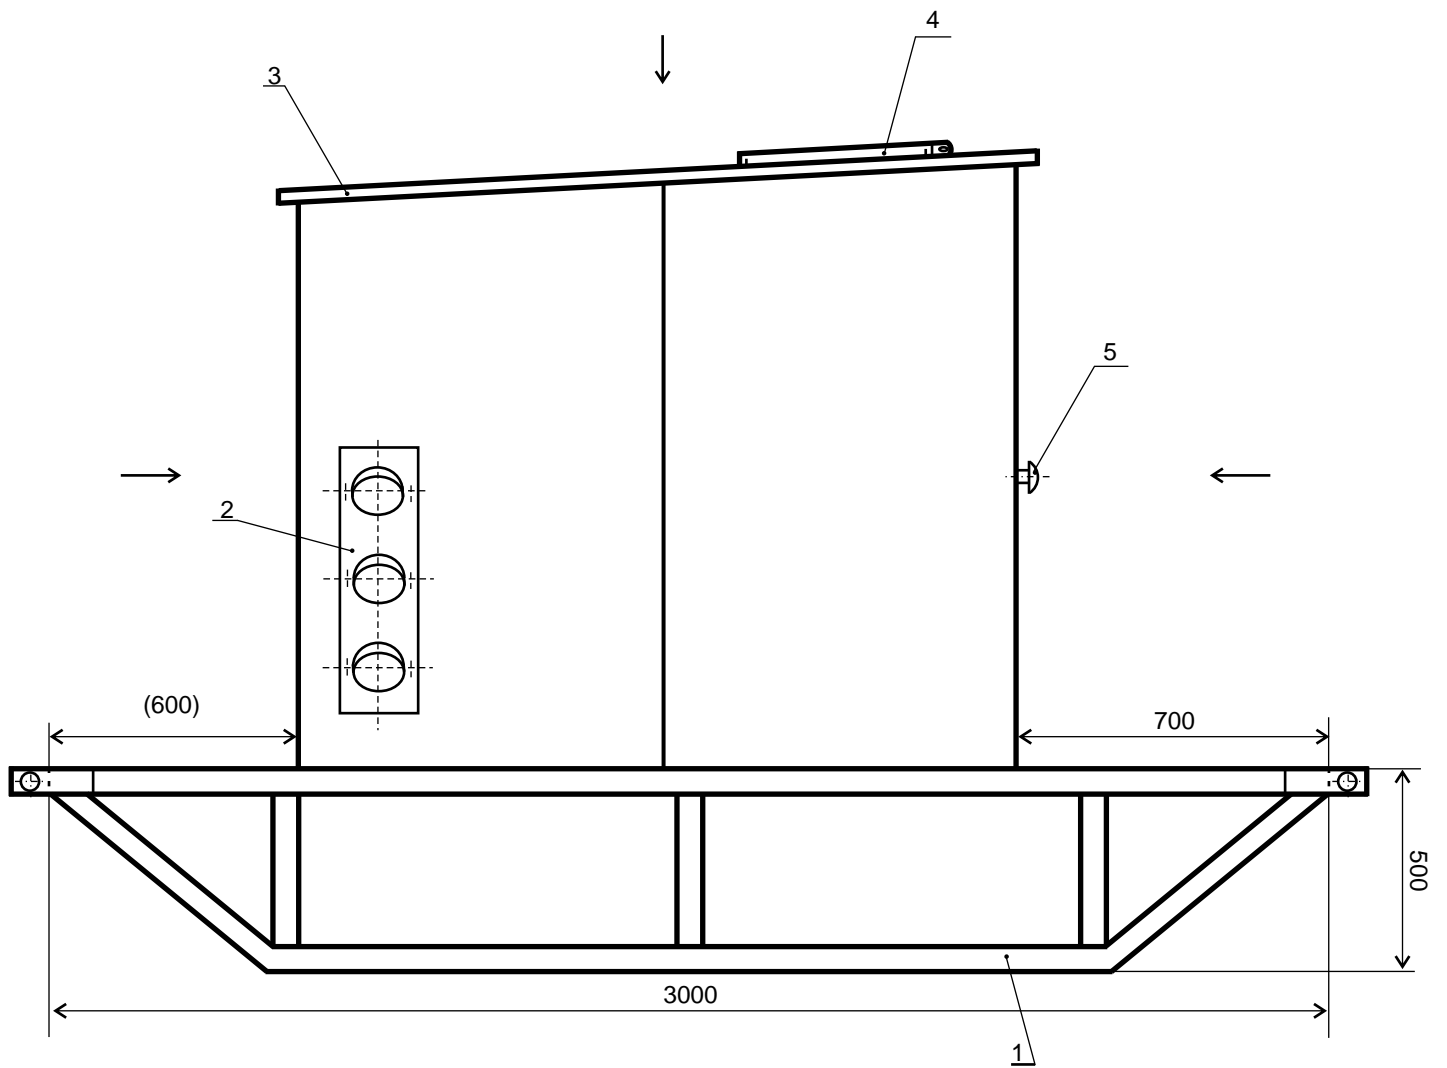

ЗАВН - ДОБРИЧ

КОМПЛЕКТНИ РАЗПРЕДЕЛИТЕЛНИ
УСТРОЙСТВА

КОМПЛЕКТНО РАЗПРЕДЕЛИТЕЛНО УСТРОЙСТВО ТИП КРУ - МИ

ОБЩ ВИД

1.
2.
3.

-

4.
5.

"

"