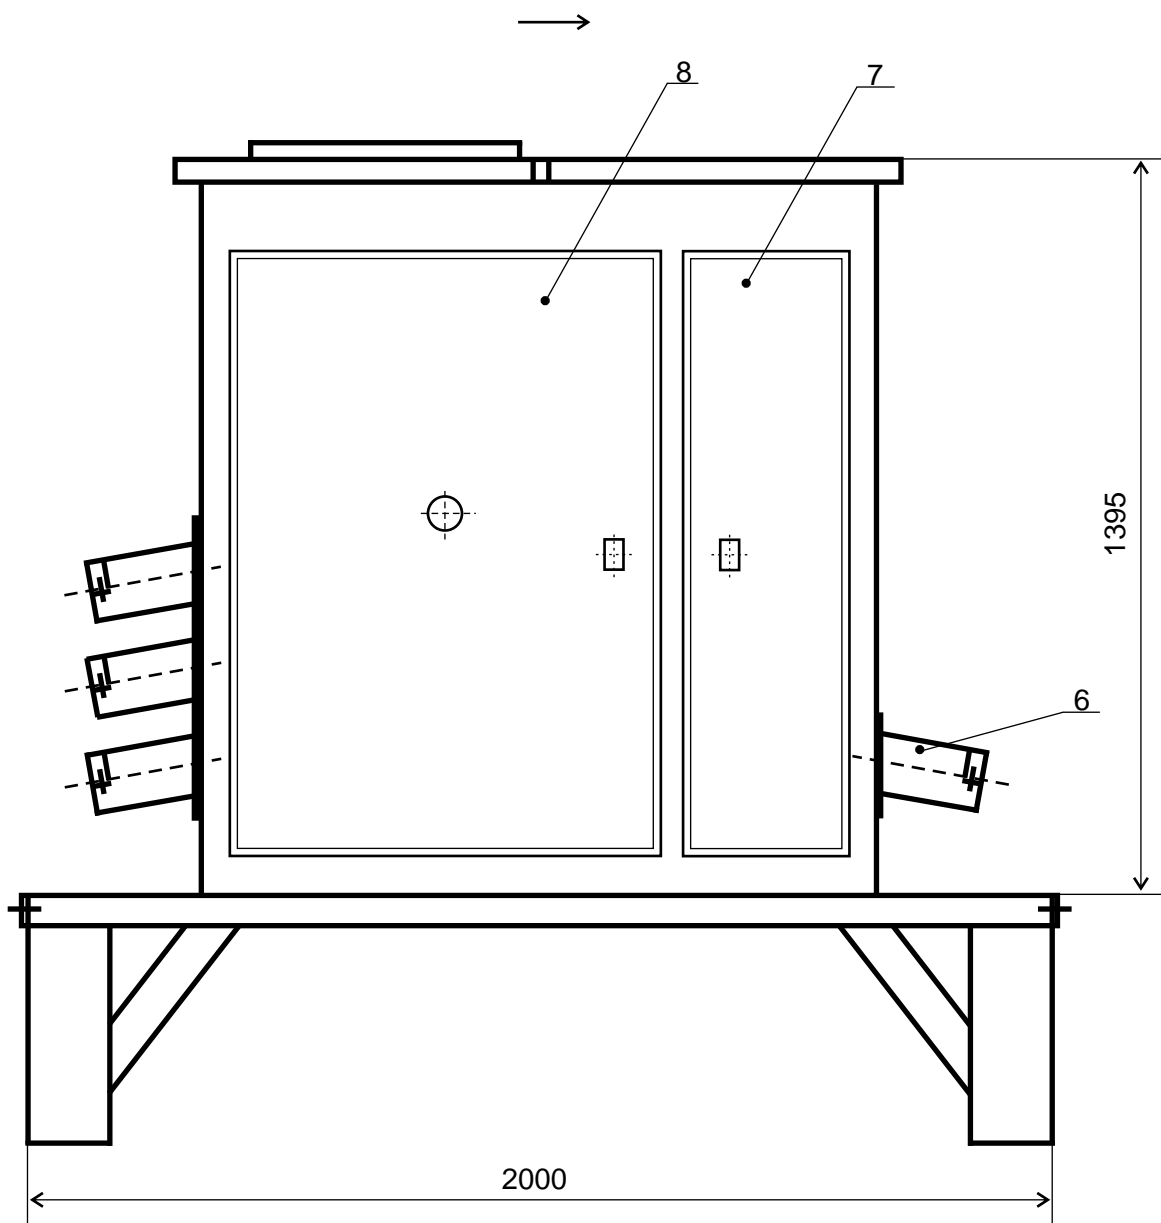

"

"

ЗАВН - ДОБРИЧ

КОМПЛЕКТНИ РАЗПРЕДЕЛИТЕЛНИ
УСТРОЙСТВА

КОМПЛЕКТНО РАЗПРЕДЕЛИТЕЛНО УСТРОЙСТВО ТИП КРУ - МИ

ТЕХНИЧЕСКИ ДАННИ

- 6. Фланец - вход
- 7. Врата пред релейно табло
- 8. Врата пред количка с прекъсвач "Evolis" 12 kV 1250A