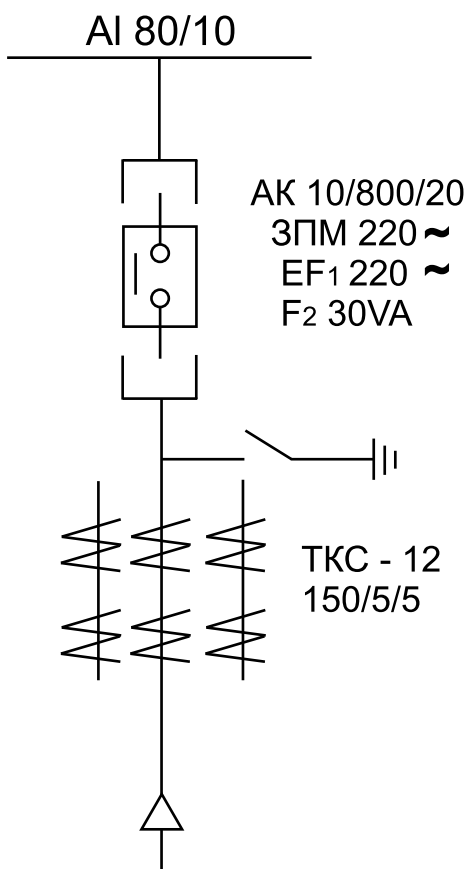

ЗАВН - ДОБРИЧ

КОМПЛЕКТНИ РАЗПРЕДЕЛИТЕЛНИ
УСТРОЙСТВА

КОМПЛЕКТНО РАЗПРЕДЕЛИТЕЛНО УСТРОЙСТВО ТИП К2-03-У3

ВВОД