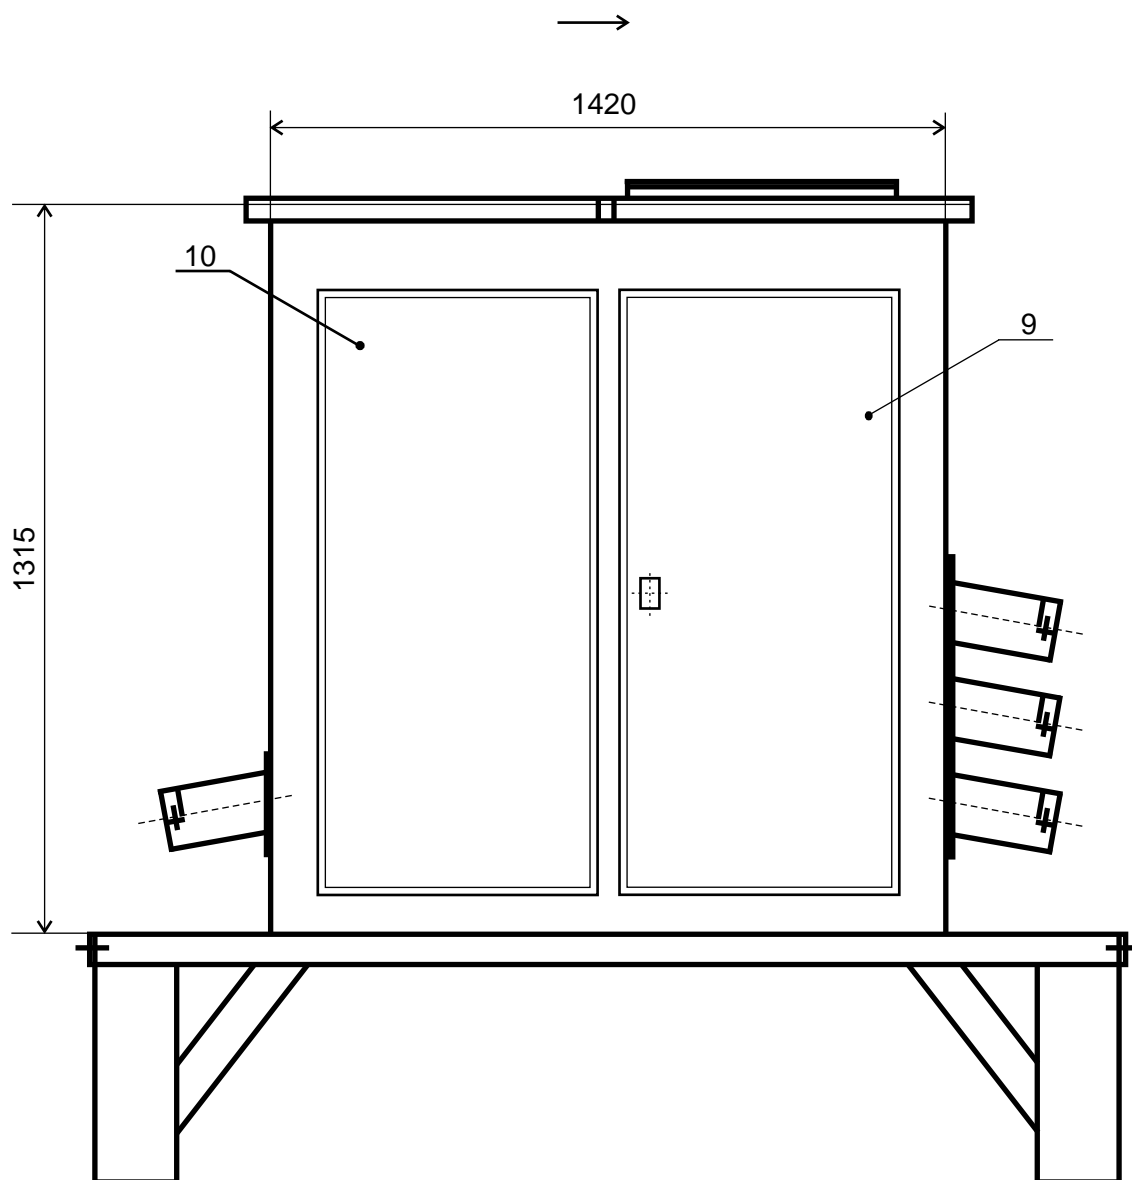

ЗАВН - ДОБРИЧ

КОМПЛЕКТНИ РАЗПРЕДЕЛИТЕЛНИ
УСТРОЙСТВА

КОМПЛЕКТНО РАЗПРЕДЕЛИТЕЛНО УСТРОЙСТВО ТИП КРУ - МИ

ТЕХНИЧЕСКИ ДАННИ

---

9. Врата дясна към отсек "Изводи"
10. Врата лява към отсек "Изводи"